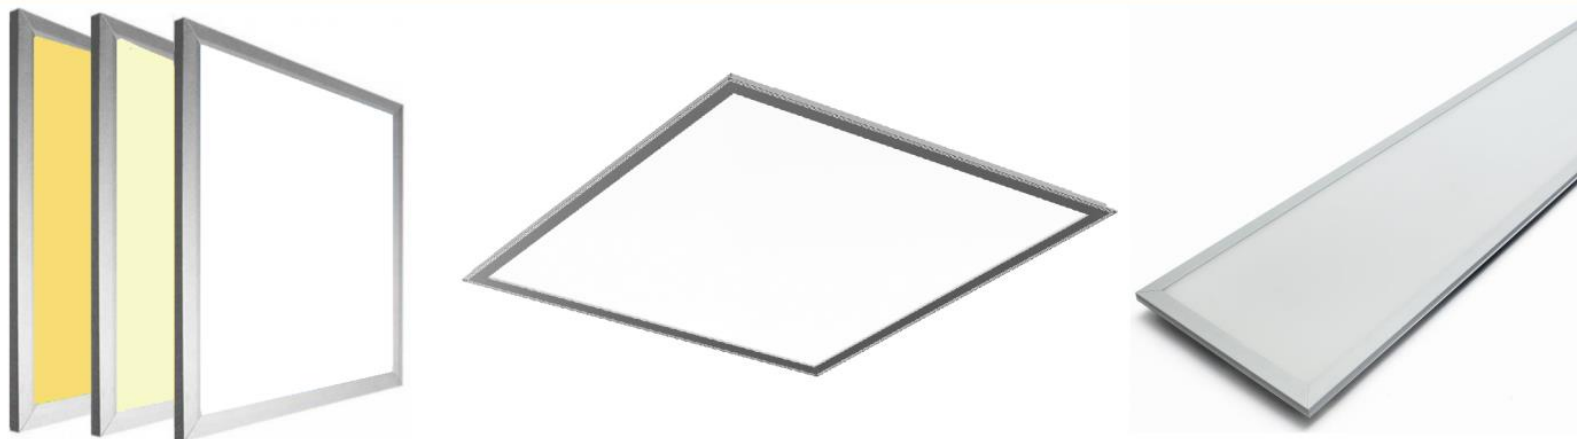

E-light 1

Led paneel

Omschrijving

De E-Light 1 LED panelen zijn zeer hoogwaardige vervangers voor alle fluorescentie in- en opbouwarmaturen. Zeer goede lumen/Watt verhoudingen welke overeenkomen met de genoemde armaturen.

De E-Light 1 LED panelen zijn inlegarmaturen, maar kunnen ook gependeld worden toegepast. Als optie zijn er ook opbouwranden.

Armatuurrand is van geanodiseerd aluminium, de afscherming van breed licht verdelend kunststof (PMMA) en de achterplaat is speciaal gevormd waardoor deze goed meewerkt in de warmte afgifte. Dit bevordert de levensduur van de LED's.

Maatwerk van de LED panelen behoren ook tot de mogelijkheden.

Specificaties

Type verlichting	Epistar LED
Lichtbron	Intern
Wattage	18W / 38W / 45W
Voltage	200-240V primair / 30-40V secundair
Levensduur	50.000 uur
VSA	Driver
Lampvoet	n.v.t.
Afdekking	Opaal PMMA
IP waarde	IP40
Garantie	3 jaar, verlenging mogelijk tot 5 jaar
Kleur behuizing	Aluminium
Plug & Play	Ja, eurosnoer
Lens	n.v.t.
Made in	Europe

Opties

Dimbaar	Triac (fase afsnijding) / 1-10V / DALI
Sensor	Nee
Opbouwrand	Ja
Pendelbaar	Ja
Noodunit	Ja

Lichteigenschappen

Kleur	Warm wit / Koud wit / Daglicht
Kleurtemperatuur (K)	3000 / 4000 / 6000
Lumen	1890 / 3990 / 4725
Efficiënte	105 lumen per watt
CRI index	>80
Powerfactor	>0,97
Gradenbundel	120°
UGR factor	<19